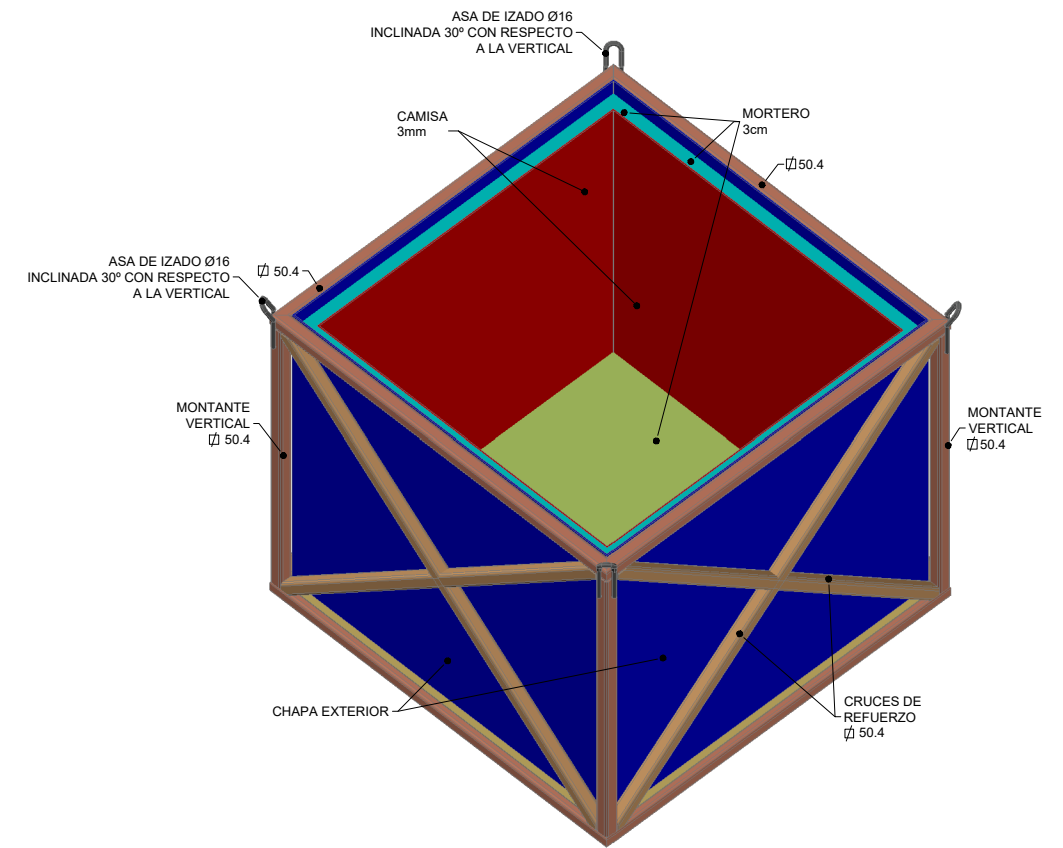

PLANTA CONTENEDOR UNITARIO PARA RBBA (CMS)  
(CON REPRESENTACIÓN MORTERO)  
ESCALA 1:10

PLANTA EN BASE DE CONTENEDOR UNITARIO PARA RBBA (CMS)  
(SIN REPRESENTACIÓN MORTERO)  
ESCALA 1:10

CONTENEDOR UNITARIO DE RBBA (ISOMÉTRICO)

VISTA POR A  
ESCALA 1:10

SECCIÓN B  
ESCALA 1:10

LA CHAPA LATERAL ESTARÁ  
SOLDADA POR DENTRO A LOS  
TUBOS Ø 50.4 e=5 mm Y A  
LA CHAPA DE FONDO

DENOMINACIÓN	DIMENSIONES TIPO-1 (mm)	DIMENSIONES TIPO-2 (mm)
A	1466	1466
H	1700	1300
P	1290	1290
CRUCES	TUBOS 50.4	TUBOS 50.4
ESPESOR MORTERO	30	30
ESPESOR CAMISA	3	3
ESPESOR CHAPAS EXT.	5	5