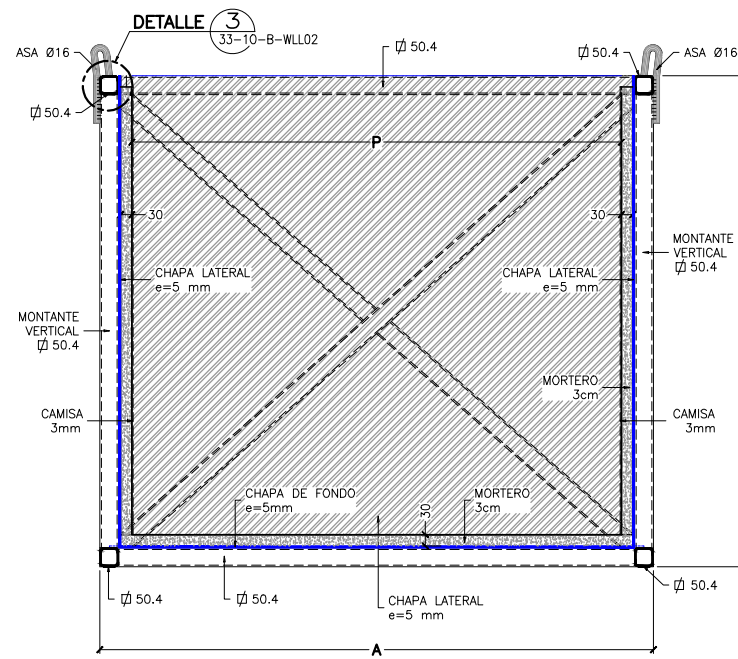

PLANTA CONTENEDOR UNITARIO PARA RBBA (CMS)  
(CON REPRESENTACIÓN MORTERO)  
ESCALA 1:10

PLANTA EN BASE DE CONTENEDOR UNITARIO PARA RBBA (CMS)  
(SIN REPRESENTACIÓN MORTERO)  
ESCALA 1:10

CONTENEDOR UNITARIO DE RBBA (ISOMÉTRICO)

VISTA POR A  
ESCALA 1:10

SECCIÓN B  
ESCALA 1:10

LA CHAPA LATERAL ESTARÁ  
SOLDADA POR DENTRO A LOS  
TUBOS Ø 50.4 e=5 mm Y A  
LA CHAPA DE FONDO

DENOMINACIÓN	DIMENSIONES TIPO-1 (mm)	DIMENSIONES TIPO-2 (mm)
A	1466	1466
H	1700	1300
P	1290	1290
CRUCES	TUBOS 50.4	TUBOS 50.4
ESPESOR MORTERO	30	30
ESPESOR CAMISA	3	3
ESPESOR CHAPAS EXT.	5	5

NOTAS.-

- ESTE PLANO SE COMPLETA CON EL PLANO 33-10-B-WLL01 Y 33-10-B-WLL02.
- PARA NOTAS VER PLANO 33-10-B-WLL01.
- MODIFICACIONES REALIZADAS EN ÚLTIMA REVISIÓN MARCADAS CON NUBES

REV.	FECHA	DESCRIPCIÓN	REALIZADO	REALIZADO	COMPROB.	APROBADO
F1	ABR-22	ACTUALIZACIÓN POR PCD-296	A.S.C.***		J.M.L.***	A.Z.***
F	FEB-20	ACTUALIZACIÓN POR PCD-271	A.S.C.		J.M.L.	M.I.G.
1	SEP-19	PARA FABRICACIÓN	I.L.D.		J.M.L.	M.I.G.
0	ABR-19	PARA FABRICACIÓN	A.S.C.		J.M.L.	M.I.G.

CONTENEDOR UNITARIO DE RBBA (CMS)  
PLANTAS Y SECCIONES

PLANO N° 33 10 B WLL01

NIVEL DE CALIDAD III

ESCALA :  
INDICADAS

FORMATO: A1

\*\*This page was added to the quality record by the PRIME system upon its validation and shall not be considered in the page numbering of this document.\*\*