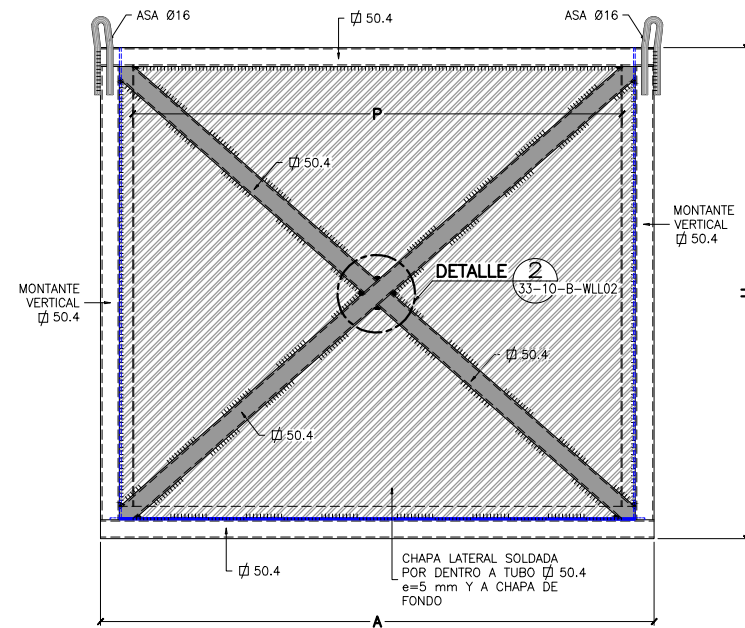

PLANTA CONTENEDOR UNITARIO PARA RBBA (CMS)  
(CON REPRESENTACIÓN MORTERO)  
ESCALA 1:10

PLANTA EN BASE DE CONTENEDOR UNITARIO PARA RBBA (CMS)  
(SIN REPRESENTACIÓN MORTERO)  
ESCALA 1:10

CONTENEDOR UNITARIO DE RBBA (ISOMÉTRICO)

VISTA POR A  
ESCALA 1:10

SECCIÓN B  
ESCALA 1:10

LA CHAPA LATERAL ESTARÁ  
SOLDADA POR DENTRO A LOS  
TUBOS Ø 50.4 e=5 mm Y A  
LA CHAPA DE FONDO

DENOMINACIÓN	DIMENSIONES TIPO-1 (mm)	DIMENSIONES TIPO-2 (mm)
A	1466	1466
H	1700	1300
P	1290	1290
CRUCES	TUBOS 50.4	TUBOS 50.4
ESPESOR MORTERO	30	30
ESPESOR CAMISA	3	3
ESPESOR CHAPAS EXT.	5	5

NOTAS.-

- ESTE PLANO SE COMPLETA CON EL PLANO 33-10-B-WLL01 Y 33-10-B-WLL02.
- PARA NOTAS VER PLANO 33-10-B-WLL01.
- MODIFICACIONES REALIZADAS EN ÚLTIMA REVISIÓN MARCADAS CON NUBES

REV.	FECHA	DESCRIPCIÓN	REALIZADO	REALIZADO	COMPROB.	APROBADO
F1	ABR-22	ACTUALIZACIÓN POR PCD-296	A.S.C.***		J.M.L.***	A.Z.***
F	FEB-20	ACTUALIZACIÓN POR PCD-271	A.S.C.		J.M.L.	M.I.G.
1	SEP-19	PARA FABRICACIÓN	I.L.D.		J.M.L.	M.I.G.
0	ABR-19	PARA FABRICACIÓN	A.S.C.		J.M.L.	M.I.G.

CONTENEDOR UNITARIO DE RBBA (CMS)  
PLANTAS Y SECCIONES

PLANO N° 33 10 B WLL01

NIVEL DE CALIDAD III

ESCALA :  
INDICADAS

FORMATO: A1

\*\*This page was added to the quality record by the PRIME system upon its validation and shall not be considered in the page numbering of this document.\*\*