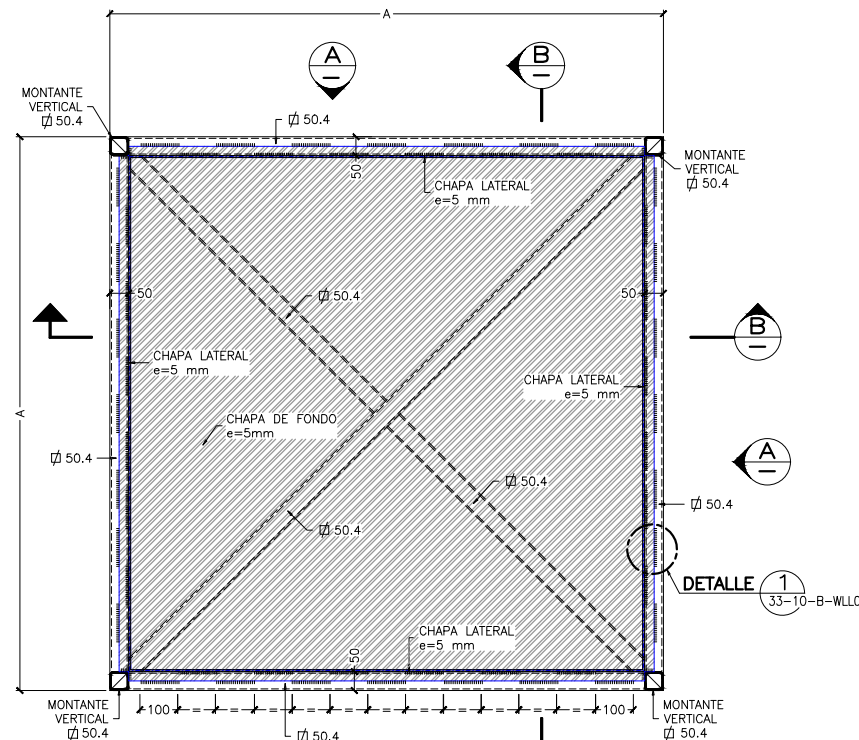

PLANTA CONTENEDOR UNITARIO PARA RBBA (CMS)  
(CON REPRESENTACIÓN MORTERO)  
ESCALA 1:10

PLANTA EN BASE DE CONTENEDOR UNITARIO PARA RBBA (CMS)  
(SIN REPRESENTACIÓN MORTERO)  
ESCALA 1:10

CONTENEDOR UNITARIO DE RBBA (ISOMÉTRICO)

VISTA POR A  
ESCALA 1:10

SECCIÓN B  
ESCALA 1:10

LA CHAPA LATERAL ESTARÁ  
SOLDADA POR DENTRO A LOS  
TUBOS Ø 50.4 e=5 mm Y A  
LA CHAPA DE FONDO

DENOMINACIÓN	DIMENSIONES TIPO-1 (mm)	DIMENSIONES TIPO-2 (mm)
A	1466	1466
H	1700	1300
P	1290	1290
CRUCES	TUBOS 50.4	TUBOS 50.4
ESPESOR MORTERO	30	30
ESPESOR CAMISA	3	3
ESPESOR CHAPAS EXT.	5	5

NOTAS.-

- ESTE PLANO SE COMPLETA CON EL PLANO 33-10-B-WLL01 Y 33-10-B-WLL02.
- PARA NOTAS VER PLANO 33-10-B-WLL01.
- MODIFICACIONES REALIZADAS EN ÚLTIMA REVISIÓN MARCADAS CON NUBES

REV.	FECHA	DESCRIPCIÓN	REALIZADO	REALIZADO	COMPROB.	APROBADO
F1	ABR-22	ACTUALIZACIÓN POR PCD-296	A.S.C.***		J.M.L.***	A.Z.***
F	FEB-20	ACTUALIZACIÓN POR PCD-271	A.S.C.		J.M.L.	M.I.G.
1	SEP-19	PARA FABRICACIÓN	I.L.D.		J.M.L.	M.I.G.
0	ABR-19	PARA FABRICACIÓN	A.S.C.		J.M.L.	M.I.G.

CONTENEDOR UNITARIO DE RBBA (CMS)  
PLANTAS Y SECCIONES

PLANO N° 33 10 B WLL01

NIVEL DE CALIDAD III

ESCALA :  
INDICADAS

FORMATO: A1

\*\*This page was added to the quality record by the PRIME system upon its validation and shall not be considered in the page numbering of this document.\*\*